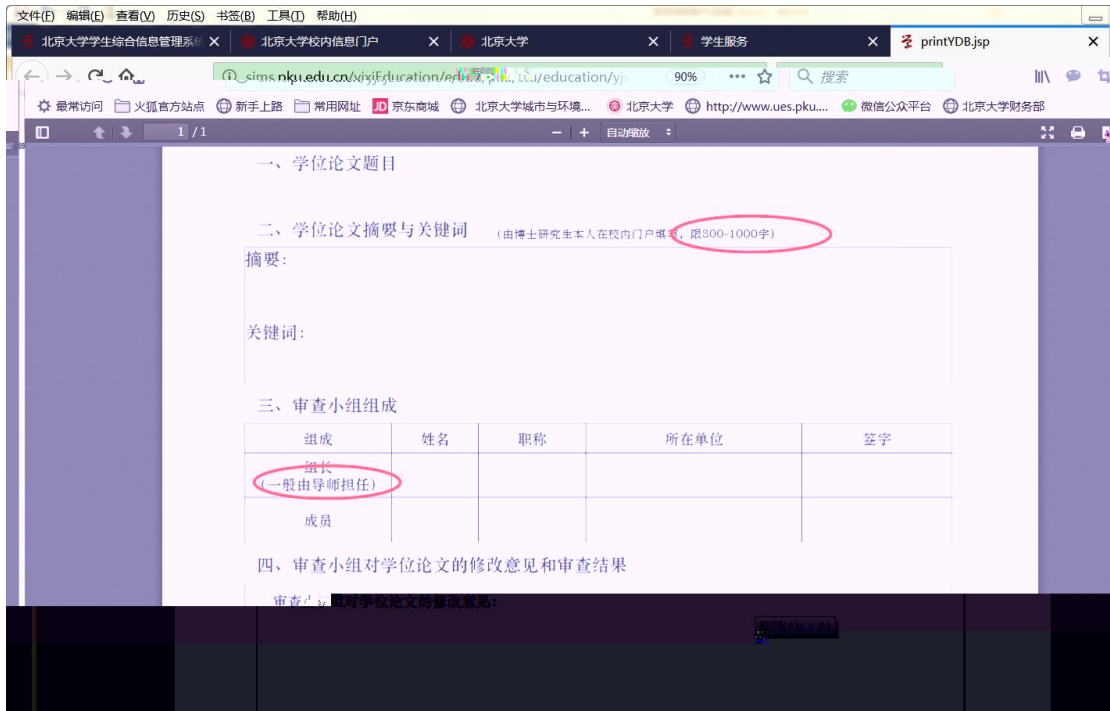

培养办教务 (电话62751358)

中期退课申请 维护个人培养计划

学籍异动录入按钮

4

5

6

学院

130